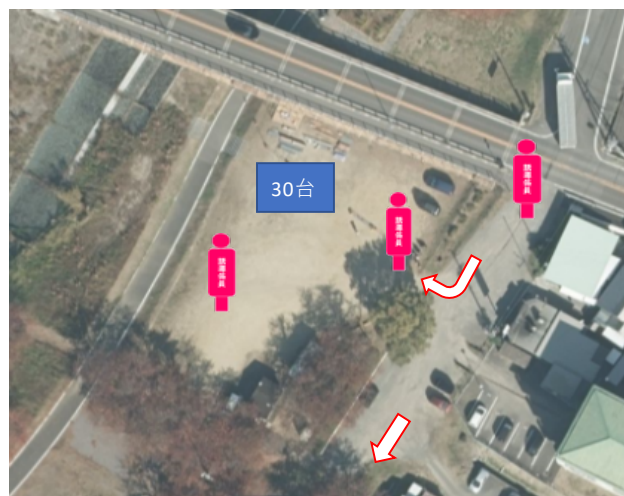

①茶堂公園臨時駐車場

②茶堂公園南側臨時駐車場

③横河原グラウンド臨時駐車場

④東温消防署前ヘリポート北側臨時駐車場

⑤東温消防署前ヘリポート南側臨時駐車場

⑥川上小学校駐車場（来賓用）

※①～⑤に駐車された方は、送迎いたします。

※①と②に駐車された方は、①の駐車場より会場まで送迎いたします。

※③～⑤に駐車された方は、東温消防署前のヘリポートより会場まで送迎いたします。

⑦川内体育センター

⑧川内支所